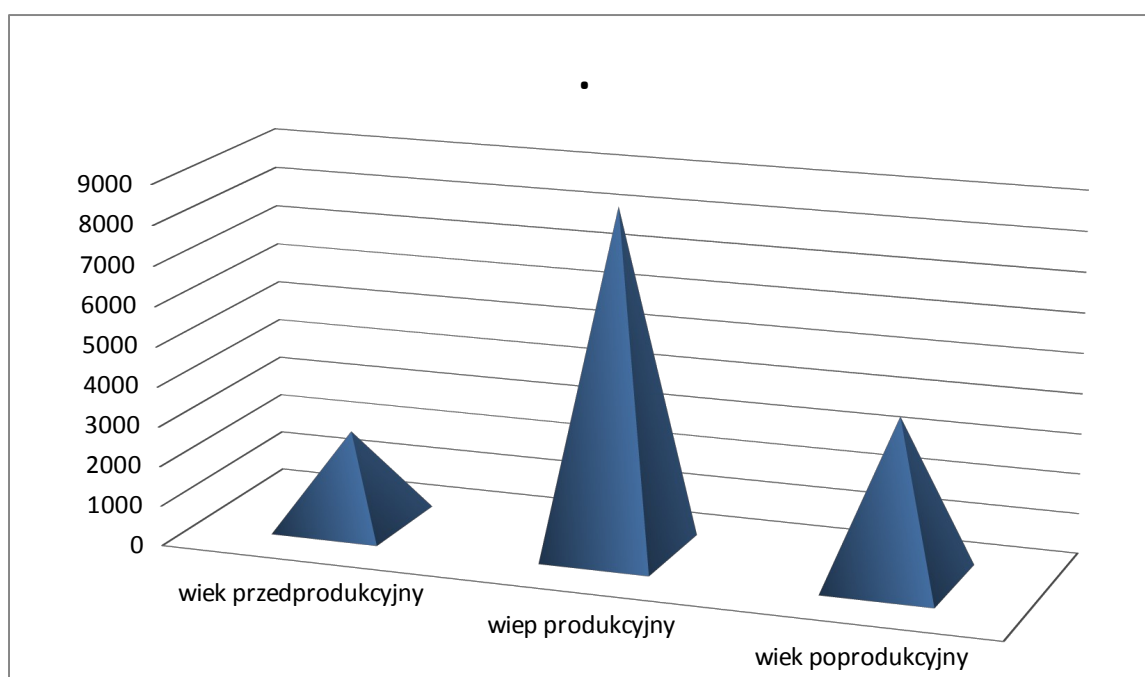

**STATYSTYKA LUDNOŚCI
ZAMELDOWANEJ NA POBYT STAŁY
NA TERENIE MIASTA JĘDRZEJOWA
Z PODZIAŁEM NA WIEK:
PRZEDPRODUKCYJNY, PRODUKCYJNY
I POPRODUKCYJNY**

STAN NA 31-12-2018

WIEK

<i>WIEK</i>	<i>PRZEDPROKUKCYJNY</i>	<i>PRODUKCYJNY</i>	<i>POPRODUKCYJNY</i>
OGÓŁEM	2 297	8 540	4 026

**OPRACOWANO NA PODSTAWIE REJESTRU MIESZKAŃCÓW MIASTA
I GMINY JĘDRZEJÓW**