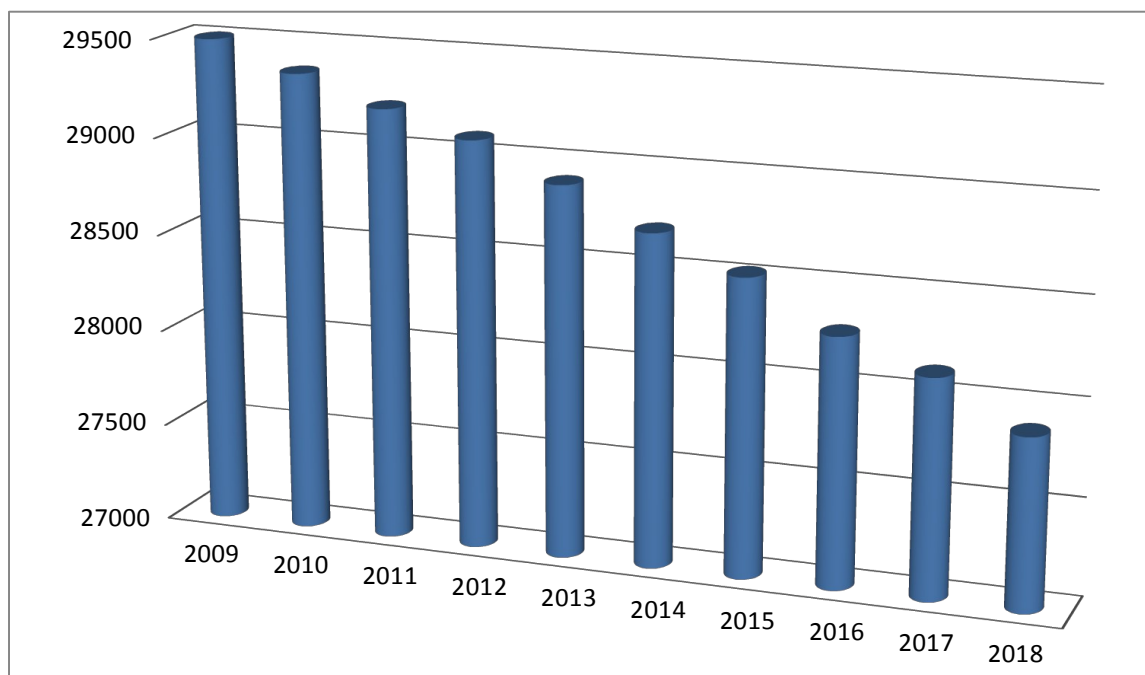

LICZBA LUDNOŚCI MIASTA I GMINY JĘDRZEJÓW W LATACH 2009-2018

ROK	2009	2010	2011	2012	2013	2014	2015	2016	2017	2018
-----	------	------	------	------	------	------	------	------	------	------

OGÓŁEM	29498	29353	29208	29086	28899	28699	28521	28273	28 118	27 877
--------	-------	-------	-------	-------	-------	-------	-------	-------	--------	--------

**STATYSTYKA LUDNOŚCI
ZAMELDOWANEJ NA POBYT STAŁY
W POSZCZEGÓLNYCH SOŁECTWACH
GMINY JĘDRZEJÓW**

STAN NA 31 GRUDNIA 2018 R

<i>NAZWA SOŁECTWA</i>	<i>LICZBA LUDNOŚCI</i>
<i>* W NAWIASIE MIEJSCOWOŚĆ WCHODZĄCA W SKŁAD DANEGO SOŁECTWA</i>	
<i>BORKI</i>	140
<i>BORÓW</i>	223
<i>BRUS</i>	298
<i>BRYNICA SUCHA</i>	199
<i>CHORZEWA</i>	287
<i>CHWAŚCICE</i>	136
<i>CIERNO-ZASZOSIE</i>	160
<i>DIAMENT</i>	128
<i>GOZNA (CZARNOCICE)</i>	318 (273+45)
<i>IGNACÓWKA</i>	189
<i>JASIONNA</i>	440
<i>KSIĄŻE-SKRONIÓW</i>	357
<i>KULCZYŻNA (CEGŁA, KOPANINY)</i>	227 (168+20+39)
<i>LASKÓW</i>	486

STAN NA 31-12-2018 R.

WIEK

WIEK	PRZEDPROKUKCYJNY	PRODUKCYJNY	POPRODUKCYJNY
OGÓŁEM	2 490	8 011	2 513

**LICZBA LUDNOŚCI ZAMELDOWANEJ NA POBYT STAŁY
NA TERENIE MIASTA JĘDRZEJOWA**

Stan na dzień 31-12-2018 r

NAZWA ULICY	LICZBA LUDNOŚCI
11 LISTOPADA	971
3 MAJA	408
ADAMA MICKIEWICZA	214
ADOLFA DYGASIŃSKIEGO	365
ALEJA JÓZEFA PIŁSUDSKIEGO	28
ANDRZEJA WALERONA	32
ARMII KRAJOWEJ	296
BAJKOWA	40
BARTOSZA GŁOWACKIEGO	301
BATALIONÓW CHŁOPSKICH	96
BLOKOWA	3
BOLESŁAWA CHROBREGO	759
BOLESŁAWA KRZYWOUSTEGO	672
BRZozowa	8
CICHA	136
CMENTARNA	27
DASZYŃSKIEGO	129
DĘBOWA	129
DŁUGA	8
DOJAZD	200
DR ANTONIEGO ARTYMIAKA	25
DR JANA KARCZEWSKIEGO	55
DR STANISŁAWA SĘDKA	34
DUH-IMBORA	4
FELIKSA PRZYPKOWSKIEGO	1394
GÓRNA	103
HENRYKA SIENKIEWICZA	294
JANA PAWŁA II	29
JANA SOBIESKIEGO	492
JASIONKA	342
JAŚMINOWA	8
JULIUSZA SŁOWACKIEGO	161
KACPRA NIEMIRSKIEGO	23
KADŁUBKA	68
KAZIMIERZA JEŻEWSKIEGO	30
KIELECKA	135
KILIŃSKIEGO	54
KLASZTORNA	189
KLONOWA	39
KOLEJOWA	15
KOŚCIELNA	25
KPT. JÓZEFA KURKA-HALNEGO	36
KRÓTKA	10
KRZYWA	148