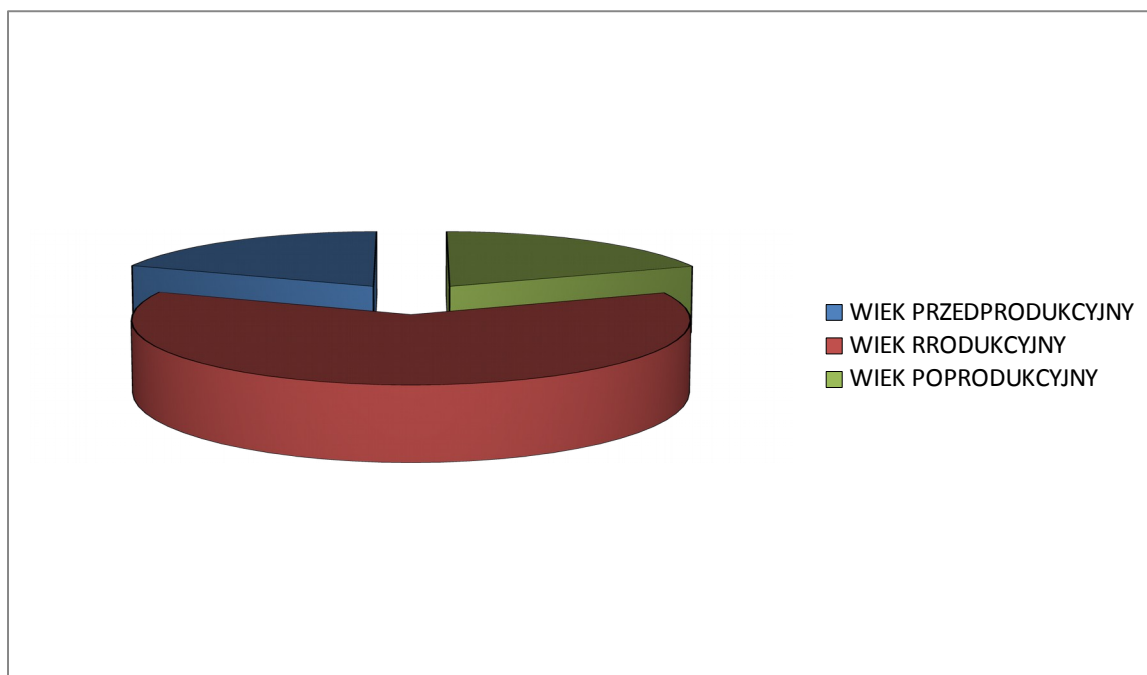

**STATYSTYKA LUDNOŚCI
ZAMELDOWANEJ NA POBYT STAŁY
NA TERENIE GMINY JĘDRZEJÓW
Z PODZIAŁEM NA WIEK:
PRZEDPRODUKCYJNY, PRODUKCYJNY
I POPRODUKCYJNY**

STAN NA 31-12-2018 R.

WIEK

WIEK	PRZEDPROKUKCYJNY	PRODUKCYJNY	POPRODUKCYJNY
OGÓŁEM	2 490	8 011	2 513